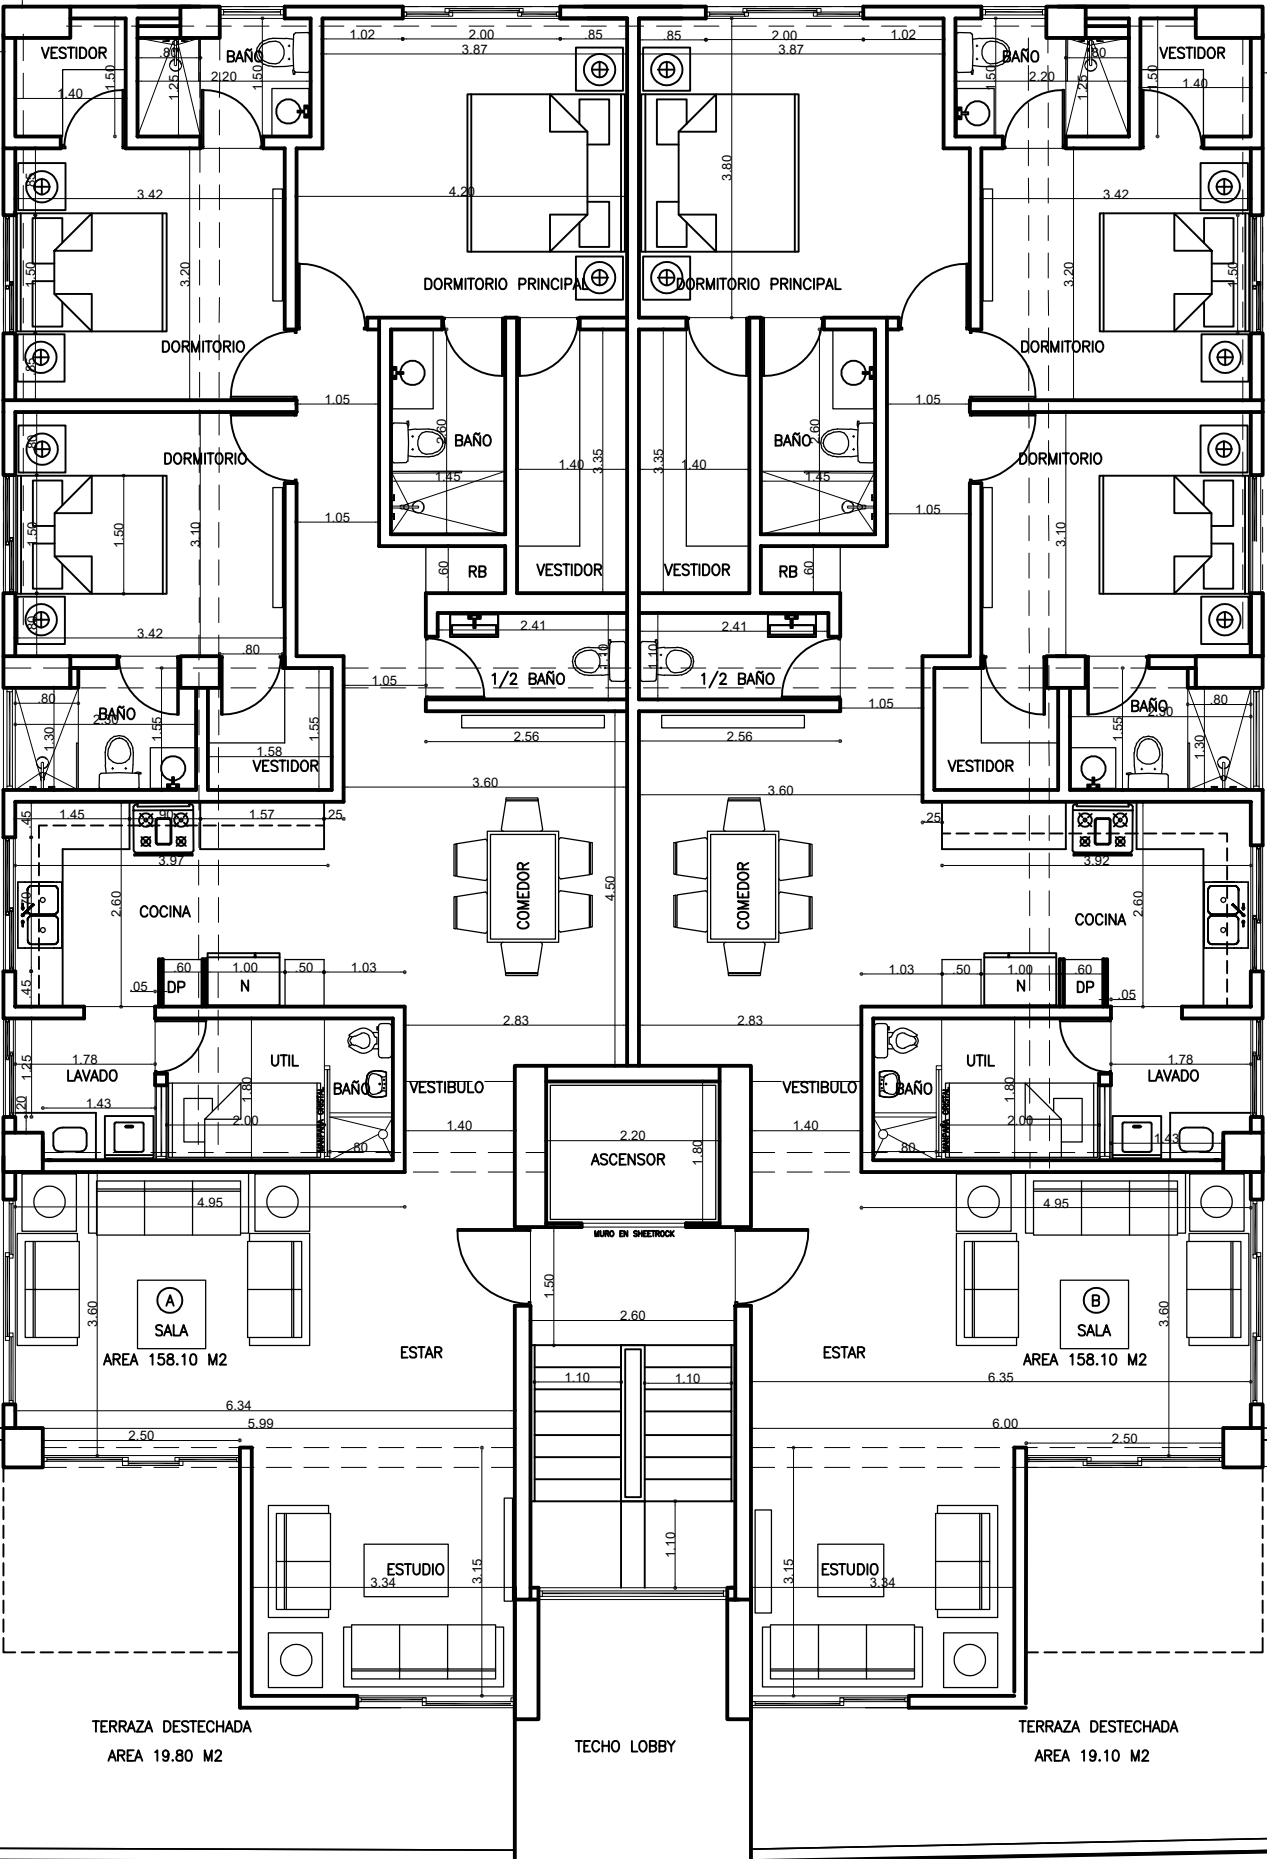

1.60

2.01

2.00

TERRAZA DESTECADA  
AREA 19.80 M2

TECHO LOBBY

TERRAZA DESTECADA  
AREA 19.10 M2

AREA 158.10 M2

AREA 158.10 M2

(A)  
SALA

(B)  
SALA

ESTUDIO  
3.34

ESTUDIO  
3.34

ASCENSOR

MURO EN SHEETROCK

VESTIBULO

VESTIBULO

BAÑO

BAÑO

1/2 BAÑO

1/2 BAÑO

DORMITORIO

DORMITORIO

DORMITORIO

DORMITORIO

DORMITORIO PRINCIPAL

DORMITORIO PRINCIPAL

VESTIDOR

VESTIDOR

BAÑO

BAÑO